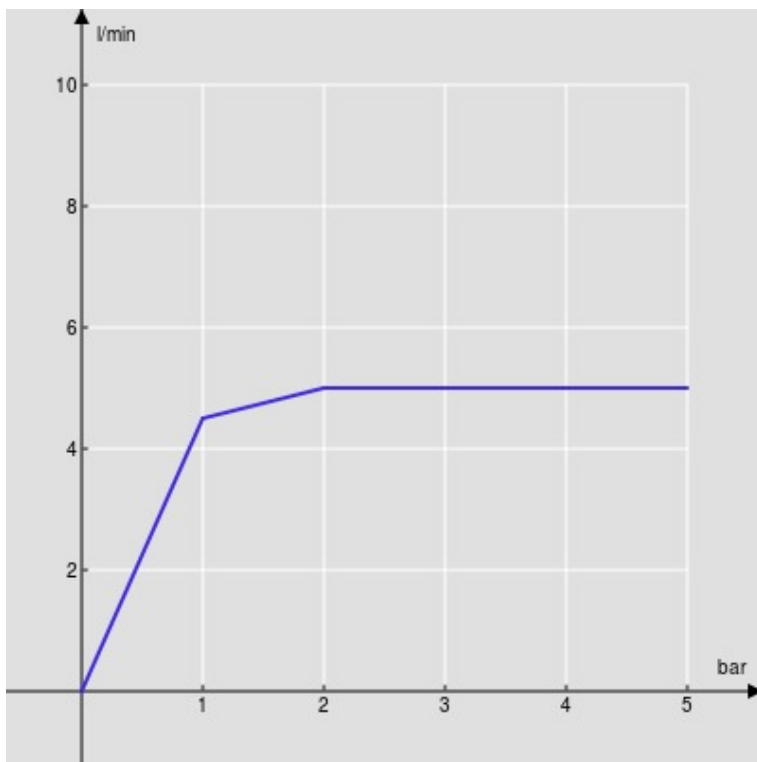

SPECIFICHE

Monocomando

Red canyon PVD

Aeratore anticalcare M 18 x 1, portata 5 l/min

Bocca girevole

Senza scarico

Limitatore di energia con apertura in acqua fredda

DIAGRAMMA DI PORTATA: ACQUA CALDA/FREDDA

— Aeratore

DIAGRAMMA DI PORTATA: ACQUA MISCELATA

— Aeratore