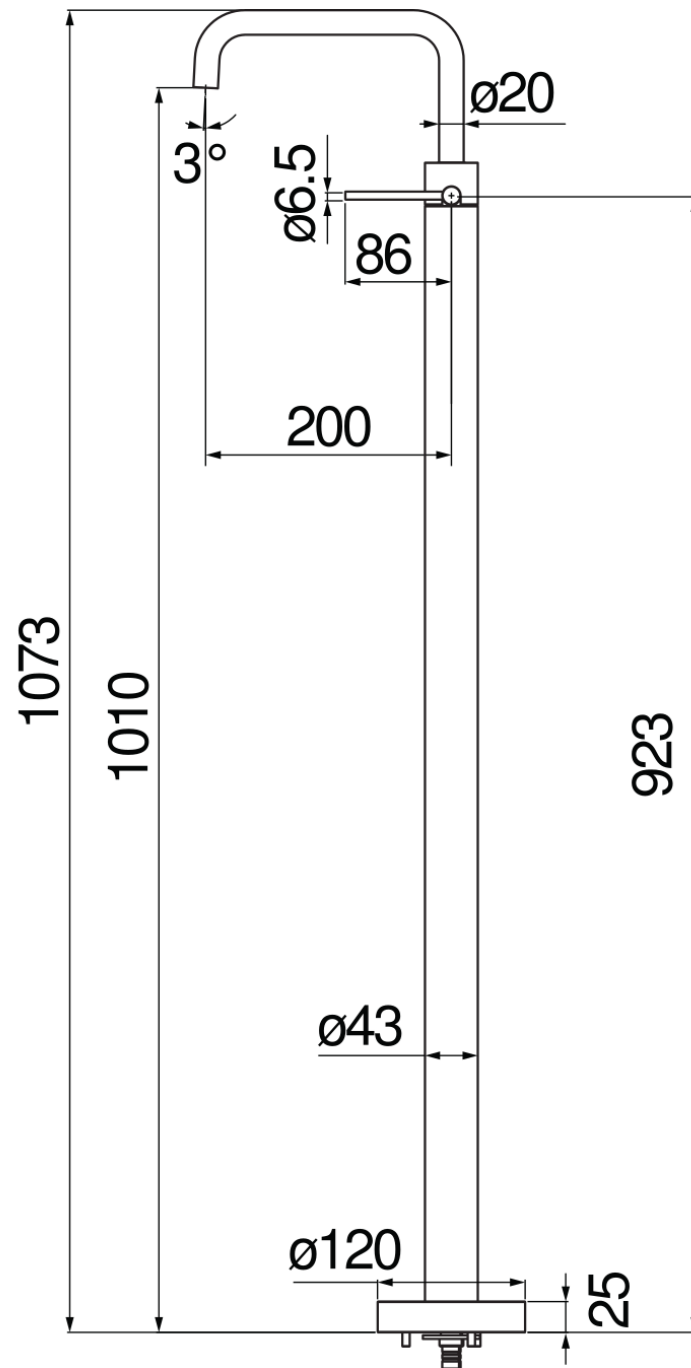

SPECIFICHE

Monocomando

Red canyon PVD

Aeratore anticalcare M 18 x 1, portata 5 l/min

Bocca girevole

Senza scarico

Limitatore di energia con apertura in acqua fredda

DIAGRAMMA DI PORTATA: ACQUA CALDA/FREDDA

— Aeratore

DIAGRAMMA DI PORTATA: ACQUA MISCELATA

— Aeratore